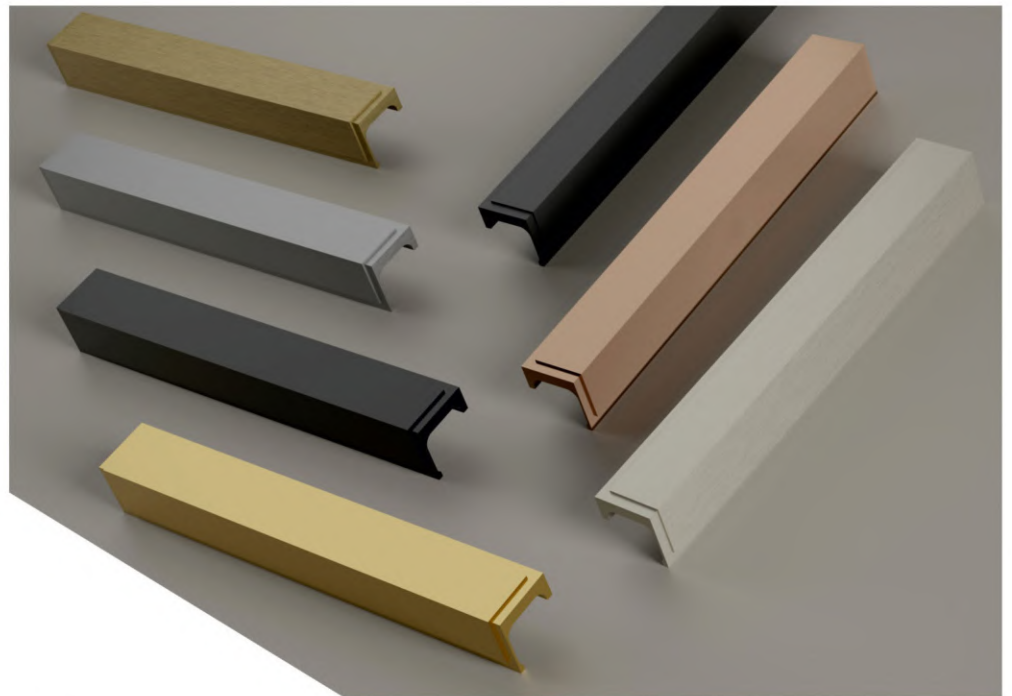

DESIGN  
**7002**

Finish :

Antique Matt, SS Matt, Matt Black, Z-Black  
PVD Gold, PVD Rose Gold, Piano Black(PVD)

RATE PER PCS.

SIZE	8"	10"	12"	14"	16"	18"	20"	22"	24"	26"	28"	30"	32"	34"	36"
MATT	1182	1464	1791	2119	2446	2774	3102	3429	3757	4166	4576	4985	5395	5804	6214
PVD	1695	1977	2562	3007	3452	3896	4341	4785	5230	5721	6213	6704	7196	7687	8178
Z BLACK	1229	1516	1856	2207	2558	2909	3260	3611	3962	4383	4804	5225	5646	6068	6489