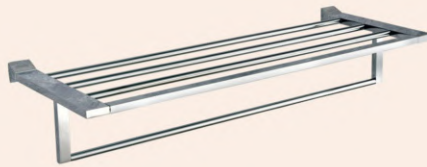

CP : 3126.00 INR

VP009/VP014  
TOWEL RACK 24"/18"

CP : 10720.00 INR  
CP : 10291.00 INR

VP010  
BRASS DUAL SOAP DISH

CP : 6317.00 INR

VP011  
COMBO SOAP DISH&TUMBLER HOLDER

CP : 5587.00 INR

VP012  
GLASS SOAP DISH