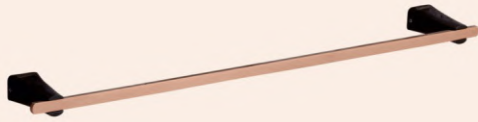

FPR001  
NAPKIN RING

PIANO BLK+R.G(PVD) : 3215.00 INR

FPR002  
BRASS SOAP DISH

PIANO BLK+R.G(PVD) : 3859.00 INR

FPR003  
TUMBLER HOLDER

PIANO BLK+R.G(PVD) : 3955.00 INR

FPR004 ■ /FPR013  
TOWEL ROD 24"/18"

PIANO BLK+R.G(PVD) : 6753.00 INR  
PIANO BLK+R.G(PVD) : 6432.00 INR