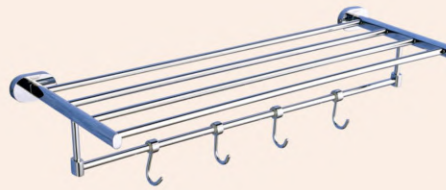

EP004 ■/EP013  
TOWEL ROD 24"/18"

CP : 2220.00 INR  
CP : 2024.00 INR

EP005  
ROBE HOOK - 2 HOOKS ■

CP : 797.00 INR

EP007  
PAPER HOLDER WITH LID

CP : 2143.00 INR

EP008  
LIQUID SOAP DISPENSER

CP : 1690.00 INR