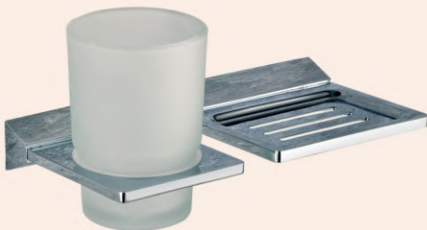

CP : 3126.00 INR

VP009/VP014  
TOWEL RACK 24"/18"

CP : 10720.00 INR  
CP : 10291.00 INR

VP010  
BRASS DUAL SOAP DISH

CP : 6317.00 INR

VP011  
COMBO SOAP DISH&TUMBLER HOLDER

CP : 5587.00 INR

VP012  
GLASS SOAP DISH