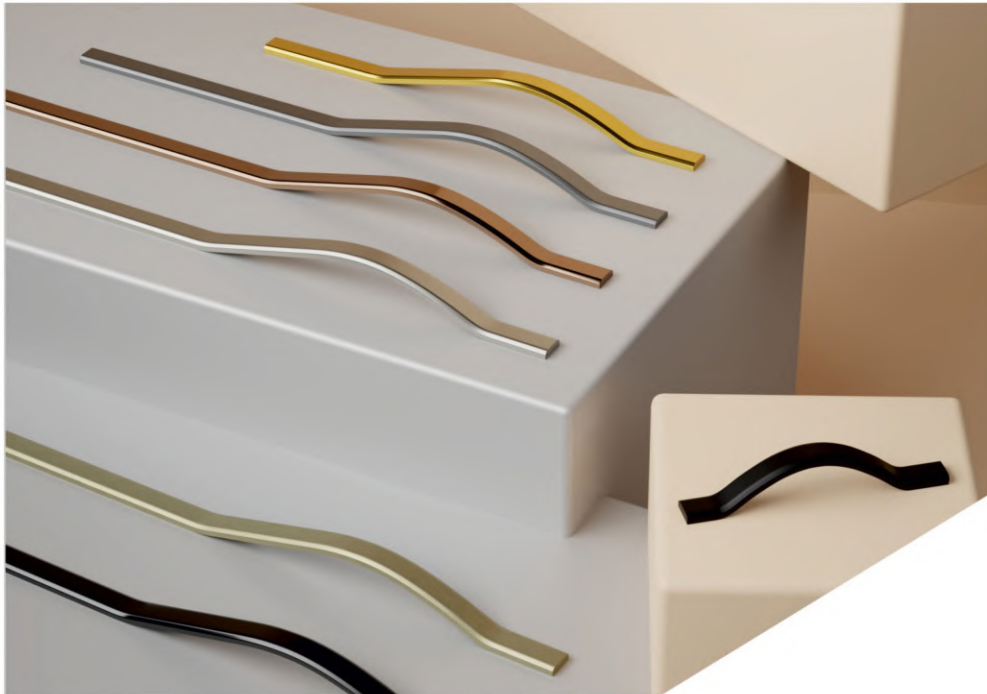

DESIGN
8003

WIDTH 18 MM

Finish :

Antique Matt, SS Matt, Matt Black, Z-Black

PVD Gold, PVD Rose Gold, Piano Black(PVD)

RATE PER PCS.

SIZE	160MM	300MM	450MM	600MM	900MM
MATT	731.00	1203.00	1784.00	2655.00	4710.00
PVD	989.00	1716.00	2555.00	3939.00	6637.00
Z BLACK	806.00	1324.00	1963.00	2876.00	5281.00