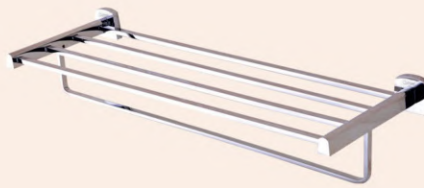

CP009/CP014
TOWEL RACK 24"/18"

CP : 7354.00 INR
CP : 6387.00 INR