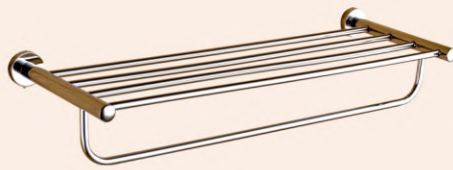

PR009/PR014
TOWEL RACK 24"/18"

CP : 6792.00 INR
CP : 6534.00 INR