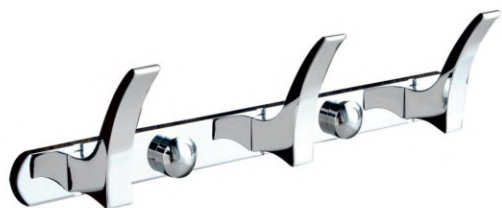

CLASSIC DOOR HOOK

INCL. 12mm MIRROR CAP

CODE	SIZE(INCH)	INMM	HOOK	C.P
SP143	5"	125	2	700.00 INR
SP144	6.1/2"	162	3	1051.00 INR
SP145	9"	225	4	1400.00 INR
SP146	11.1/2"	287	5	1754.00 INR
SP147	14"	350	6	2102.00 INR
SP148	19"	475	8	2802.00 INR