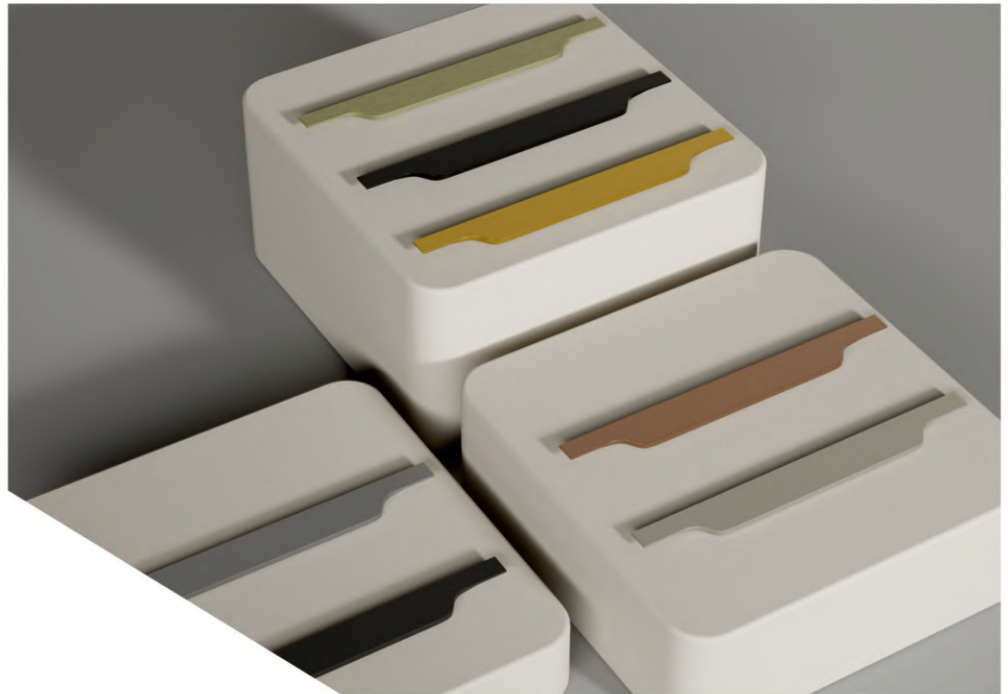

DESIGN
7004