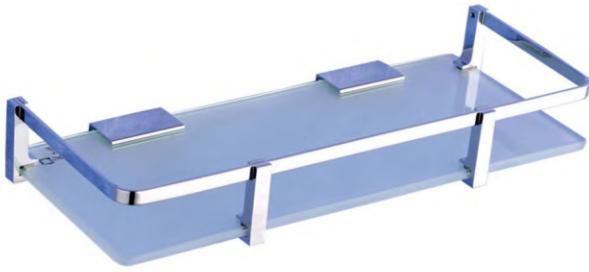

### BRASS GLASS SHELF (6mm)

GLASS TOUGHENED WITH FROSTING

CODE	SIZE(INCH)	C.P
SP301	10"X5"	2102.00 INR
SP302	12"X5"	2230.00 INR
SP303	14"X5"	2422.00 INR
SP304	16"X5"	2487.00 INR
SP305	18"X5"	2679.00 INR
SP306	20"X5"	2852.00 INR