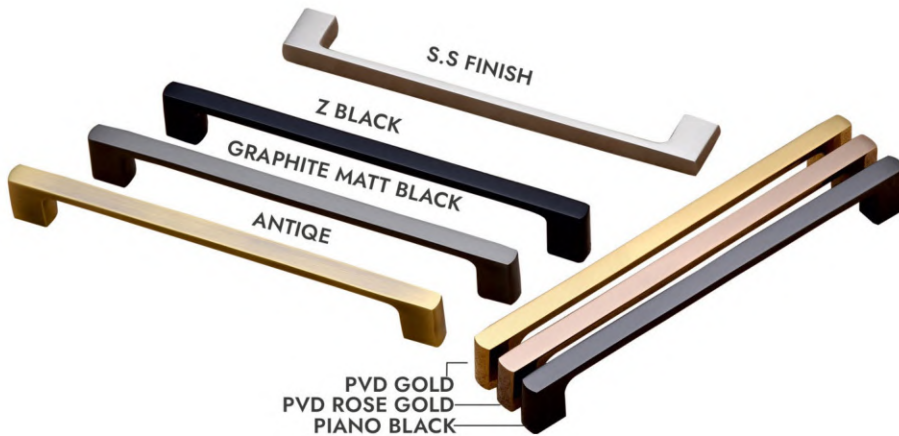

# CABINET HANDIE

FINISH - ( MATT - PVD - Z BLACK )

DESIGN  
**6001**

SIZE	RATE PER PCS.			
	96MM	160MM	224MM	288MM
MATT	552.00	686.00	819.00	1484.00
PVD	739.00	1009.00	1243.00	2048.00
Z BLACK	577.00	717.00	856.00	1550.00

DESIGN  
**6002**

SIZE	RATE PER PCS.			
	96MM	160MM	224MM	288MM
MATT	837.00	1031.00	1211.00	1354.00
PVD	1025.00	1360.00	1634.00	1918.00
Z BLACK	874.00	1078.00	1267.00	1416.00