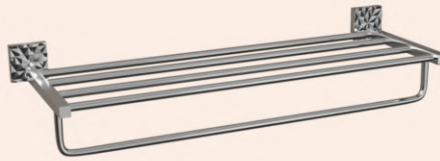

CP : 1865.00 INR

AS004 ■ /AS013  
TOWEL ROD 24"/18"

CP : 2565.00 INR  
CP : 2437.00 INR

AS005  
ROBE HOOK - 2 HOOKS ■

CP : 1353.00 INR

AS007  
PAPER HOLDER WITH LID

CP : 2470.00 INR

AS008  
LIQUID SOAP DISPENSER WITH BRASS PUMP

CP : 3624.00 INR

AS009/AS014  
TOWEL RACK 24"/18"

CP : 6619.00 INR  
CP : 6235.00 INR

AS010  
BRASS DUAL SOAP DISH

CP : 2804.00 INR

AS011  
COMBO SOAP DISH&TUMBLER HOLDER

CP : 2920.00 INR

AS012  
GLASS SOAP DISH